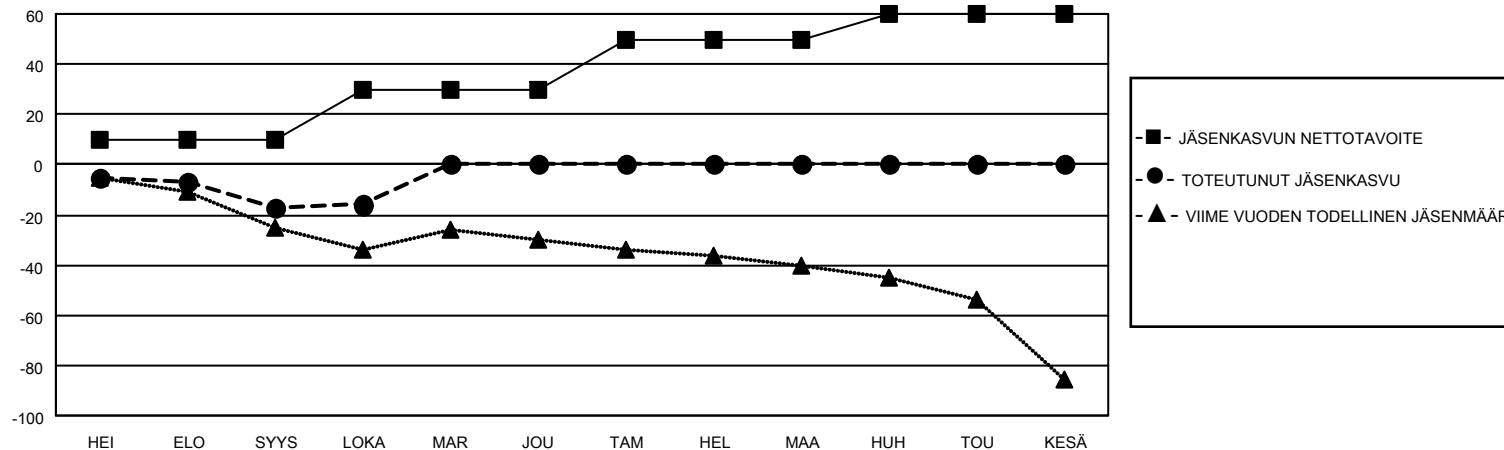

# MONTHLY MEMBERSHIP PROGRESS REPORT

SIJAINTI FINLAND

District 107 E

Results as of: 10/31/2022

Klubit				jäsentä			
TULOKSET 2022-2023				TULOKSET 2022-2023			
NELJÄNNES	UUDEN KLUBIN TAVOITE	UUDET KLUBIT	LOPETETUT KLUBIT	NELJÄNNES	JÄSENKASVUN NETTOTAVOITE	TOTEUTUNUT JÄSENKASVU	POISTETUT JÄSENET (mukaan lukien siirrot)
HEI/ELO/SYYS	0	0	0	HEI/ELO/SYYS	10	9	26
LOKA/MAR/JOU	0	0	0	LOKA/MAR/JOU	20	6	5
TAM/HEL/MAA	1	0	0	TAM/HEL/MAA	20	0	0
HUH/TOU/KESÄ	0	0	0	HUH/TOU/KESÄ	10	0	0

TAVOITTEET JA UUDET KLUBIT, KUMULATIIVINEN

TAVOITTEET JA JÄSENET, KUMULATIIVINEN

LAKKAUTETUT KLUBIT: 0

ERONNEET JÄSENET

KUOLLUT	5
KLUBI LAKKAUTETTU	0
MUU	26
<b>YHTEENSÄ</b>	<b>31</b>

12 CLUBS OF 69 LISÄNNYT YHDEN TAI USEAMMAN UUTTA JÄSENTÄ