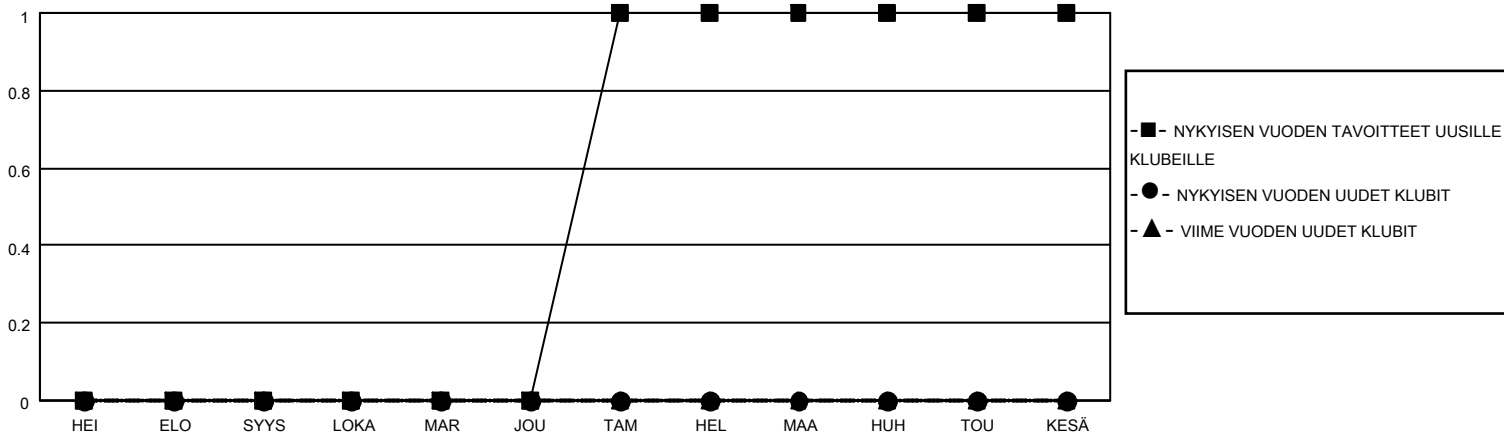

MONTHLY MEMBERSHIP PROGRESS REPORT

SIJAINTI FINLAND

District 107 E

Results as of: 10/31/2022

Klubit				jäsentä			
TULOKSET 2022-2023				TULOKSET 2022-2023			
NELJÄNNES	UUDEN KLUBIN TAVOITE	UUDET KLUBIT	LOPETETUT KLUBIT	NELJÄNNES	JÄSENKASVUN NETTOTAVOITE	TOTEUTUNUT JÄSENKASVU	POISTETUT JÄSENET (mukaan lukien siirrot)
HEI/ELO/SYYS	0	0	0	HEI/ELO/SYYS	10	9	26
LOKA/MAR/JOU	0	0	0	LOKA/MAR/JOU	20	6	5
TAM/HEL/MAA	1	0	0	TAM/HEL/MAA	20	0	0
HUH/TOU/KESÄ	0	0	0	HUH/TOU/KESÄ	10	0	0

TAVOITTEET JA UUDET KLUBIT, KUMULATIIVINEN